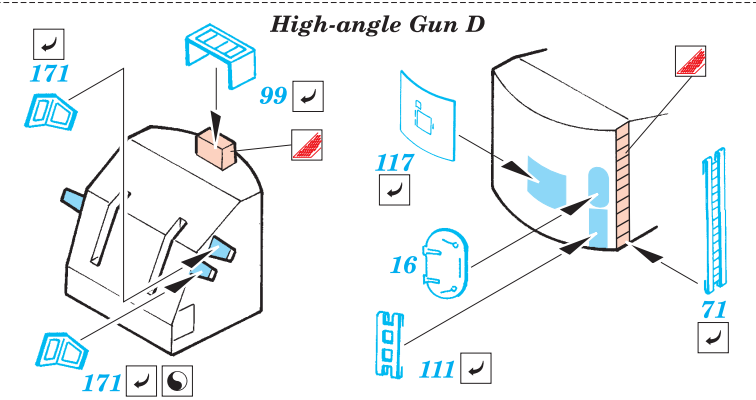

New Jersey 1/350

1/350 scale detail set for Tamiya • sada detailů pro model 1/350 Tamiya

eduard

53 011

- APPLY EXPRESS MASK AND PAINT BEFORE GLUING
POUŽIT EXPRESS MASK NABARVIT PŘED SLEPENÍM
- SYMMETRICAL ASSEMBLY
SYMETRICKÁ MONTÁŽ
- REMOVE
ODSTRANIT
- GRIND
OBROUSIT
- DRILL HOLE
VRTAT OTVOR
- BEND
OHNOUT
- OPTION
VOLBA
- REPLACE
NAHRADIT

ORIGINAL KIT PARTS
PŮVODNÍ DÍLY STAVEBNICE
 PHOTO-ETCHED PARTS
LEPTANÉ DÍLY
 PARTS TO BE REMOVED
DÍLY K ODSTRANĚNÍ
 FILL
TMELIT

Center Deck

Center Deck

Tomahawk Deck

Bridge Base

Front Funnel Base

Front Funnel