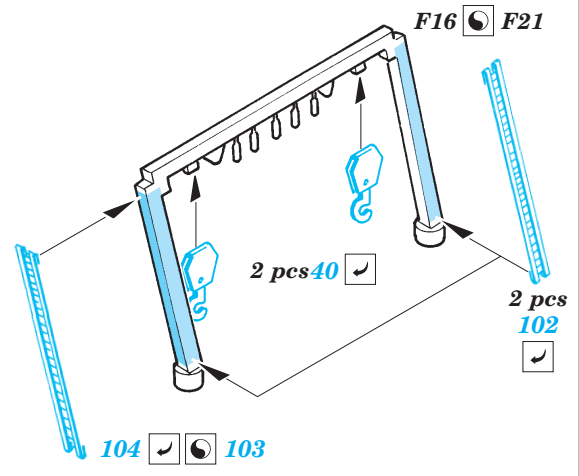

New Jersey 1/350

1/350 scale detail set for Tamiya • sada detailů pro model 1/350 Tamiya

eduard

53 011

- APPLY EXPRESS MASK AND PAINT BEFORE GLUING
POUŽIT EXPRESS MASK NABARVIT PŘED SLEPENÍM
- SYMMETRICAL ASSEMBLY
SYMETRICKÁ MONTÁŽ
- REMOVE
ODSTRANIT
- GRIND
OBROUSIT
- DRILL HOLE
VRTAT OTVOR
- BEND
OHNOUT
- OPTION
VOLBA
- REPLACE
NAHRADIT

ORIGINAL KIT PARTS
PŮVODNÍ DÍLY STAVEBNICE
 PHOTO-ETCHED PARTS
LEPTANÉ DÍLY
 PARTS TO BE REMOVED
DÍLY K ODSTRANĚNÍ
 FILL
TMELIT

Center Deck

Center Deck

Tomahawk Deck

Bridge Base

Front Funnel Base

Front Funnel