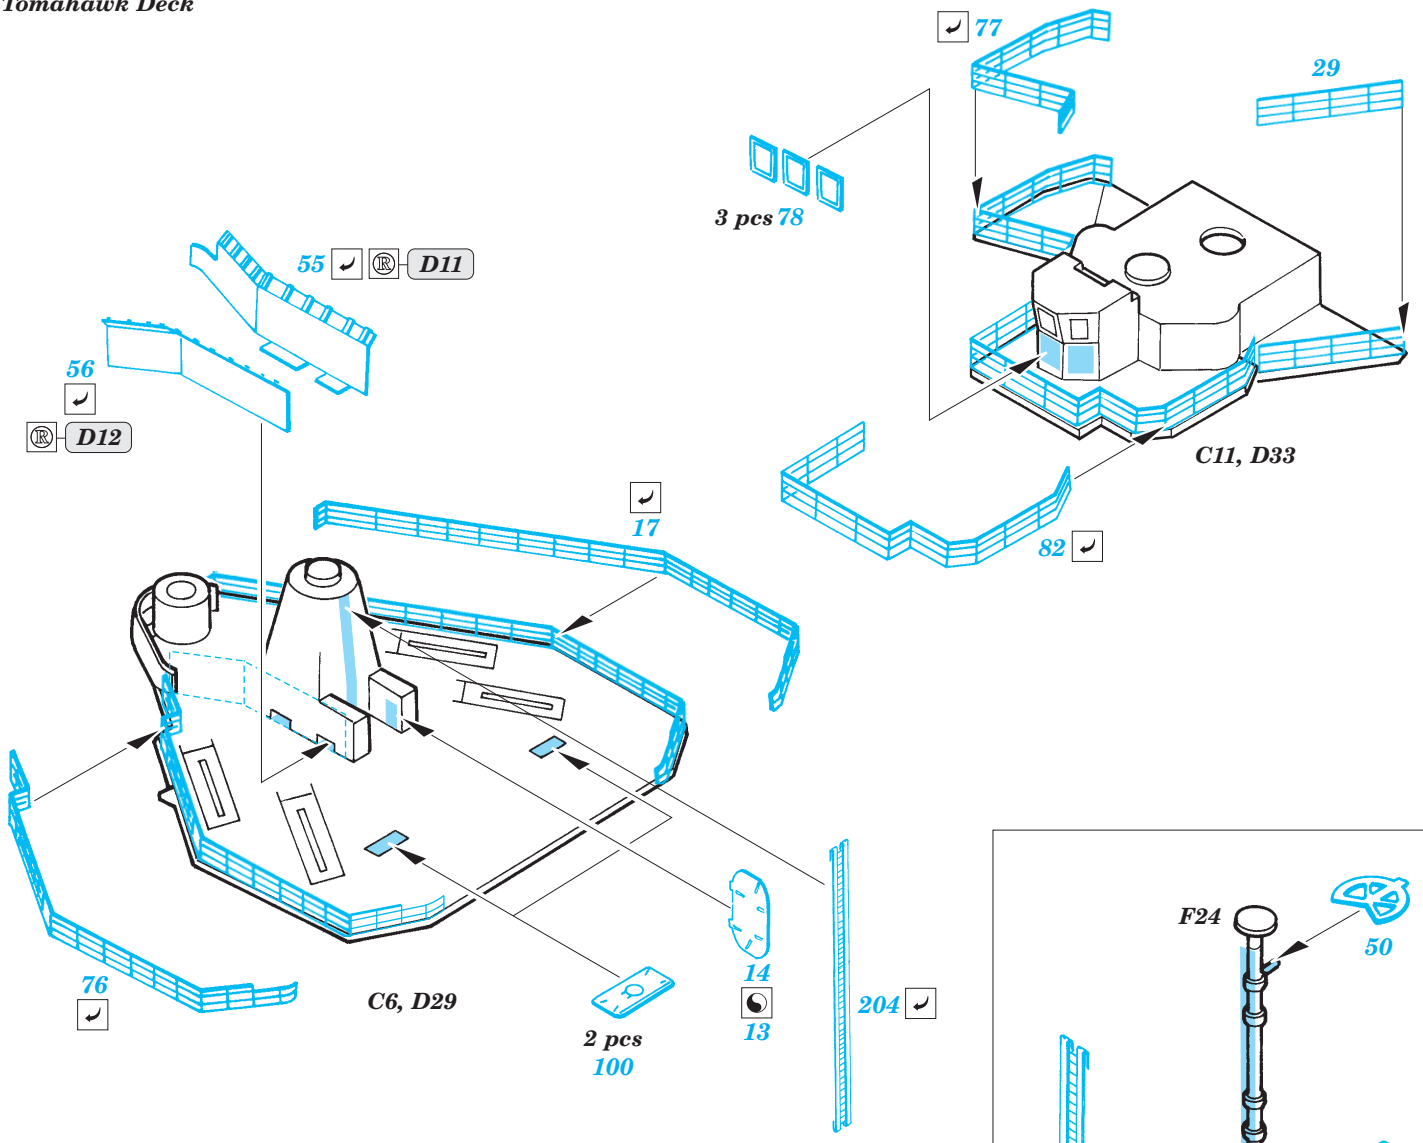

New Jersey 1/350

1/350 scale detail set for Tamiya • sada detailů pro model 1/350 Tamiya

eduard

53 011

- APPLY EXPRESS MASK AND PAINT BEFORE GLUING
POUŽIT EXPRESS MASK NABARVIT PŘED SLEPENÍM
- SYMMETRICAL ASSEMBLY
SYMETRICKÁ MONTÁŽ
- REMOVE
ODSTRANIT
- GRIND
OBROUSIT
- DRILL HOLE
VRTAT OTVOR
- BEND
OHNOUT
- OPTION
VOLBA
- REPLACE
NAHRADIT

ORIGINAL KIT PARTS
PŮVODNÍ DÍLY STAVEBNICE
 PHOTO-ETCHED PARTS
LEPTANÉ DÍLY
 PARTS TO BE REMOVED
DÍLY K ODSTRANĚNÍ
 FILL
TMELIT

Center Deck

Center Deck

Tomahawk Deck

Bridge Base

Front Funnel Base

Front Funnel

Bridge

Upper Part of Bridge

MK 37 Fire Control 4 sets

Weapon Deck

Rear Funnel

Link Antenna

2 sets

2 sets