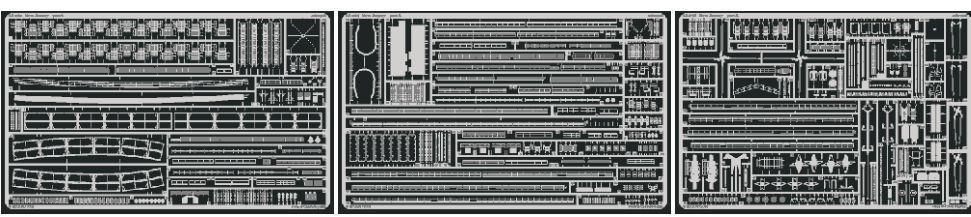

New Jersey 1/350

1/350 scale detail set for Tamiya • sada detailů pro model 1/350 Tamiya

eduard

53 011

- APPLY EXPRESS MASK AND PAINT BEFORE GLUING
POUŽIT EXPRESS MASK NABARVIT PŘED SLEPENÍM
- SYMMETRICAL ASSEMBLY
SYMETRICKÁ MONTÁŽ
- REMOVE
ODSTRANIT
- GRIND
OBROUSIT
- DRILL HOLE
VRTAT OTVOR
- BEND
OHNOUT
- OPTION
VOLBA
- REPLACE
NAHRADIT

ORIGINAL KIT PARTS
PŮVODNÍ DÍLY STAVEBNICE
 PHOTO-ETCHED PARTS
LEPTANÉ DÍLY
 PARTS TO BE REMOVED
DÍLY K ODSTRANĚNÍ
 FILL
TMELIT

Center Deck

Center Deck

Tomahawk Deck

Bridge Base

Front Funnel Base

Front Funnel