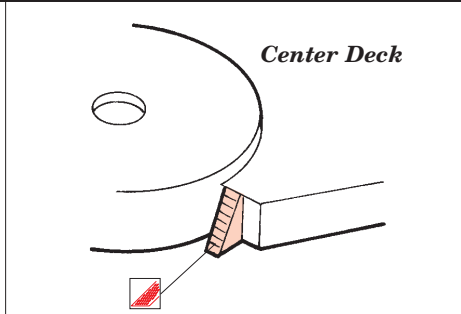

New Jersey 1/350

1/350 scale detail set for Tamiya • sada detailů pro model 1/350 Tamiya

eduard

53 011

- APPLY EXPRESS MASK AND PAINT BEFORE GLUING
POUŽIT EXPRESS MASK NABARVIT PŘED SLEPENÍM
- SYMMETRICAL ASSEMBLY
SYMETRICKÁ MONTÁŽ
- REMOVE
ODSTRANIT
- GRIND
OBROUSIT
- DRILL HOLE
VRTAT OTVOR
- BEND
OHNOUT
- OPTION
VOLBA
- REPLACE
NAHRADIT

ORIGINAL KIT PARTS
PŮVODNÍ DÍLY STAVEBNICE
 PHOTO-ETCHED PARTS
LEPTANÉ DÍLY
 PARTS TO BE REMOVED
DÍLY K ODSTRANĚNÍ
 FILL
TMELIT

Center Deck

Center Deck

Tomahawk Deck

Bridge Base

Front Funnel Base

Front Funnel