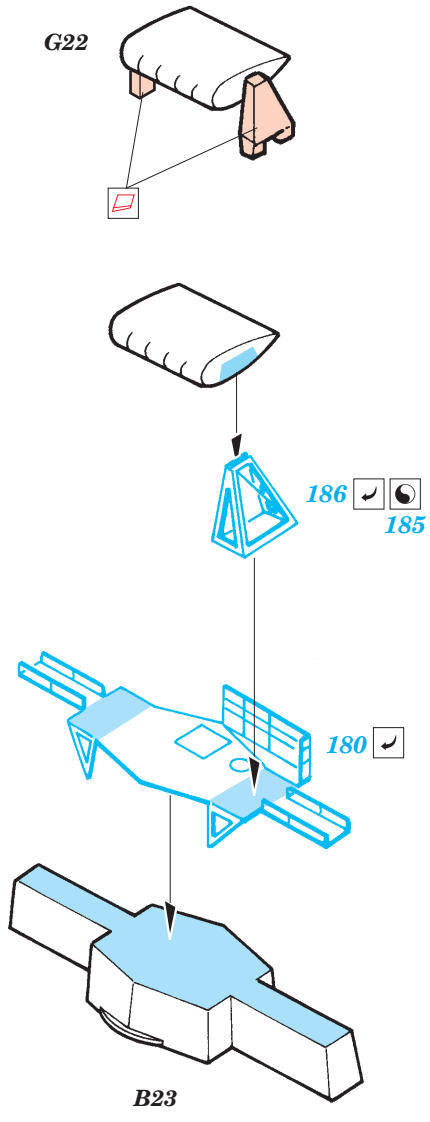

New Jersey 1/350

1/350 scale detail set for Tamiya • sada detailů pro model 1/350 Tamiya

eduard

53 011

- APPLY EXPRESS MASK AND PAINT BEFORE GLUING
POUŽIT EXPRESS MASK NABARVIT PŘED SLEPENÍM
- SYMMETRICAL ASSEMBLY
SYMETRICKÁ MONTÁŽ
- REMOVE
ODSTRANIT
- GRIND
OBROUSIT
- DRILL HOLE
VRTAT OTVOR
- BEND
OHNOUT
- OPTION
VOLBA
- REPLACE
NAHRADIT

ORIGINAL KIT PARTS
PŮVODNÍ DÍLY STAVEBNICE
 PHOTO-ETCHED PARTS
LEPTANÉ DÍLY
 PARTS TO BE REMOVED
DÍLY K ODSTRANĚNÍ
 FILL
TMELIT

Center Deck

Center Deck

Tomahawk Deck

Bridge Base

Front Funnel Base

Front Funnel

Bridge

Upper Part of Bridge

MK 37 Fire Control 4 sets

Weapon Deck

Rear Funnel

Link Antenna

2 sets

2 sets

SH-60B Black Hawk

G16