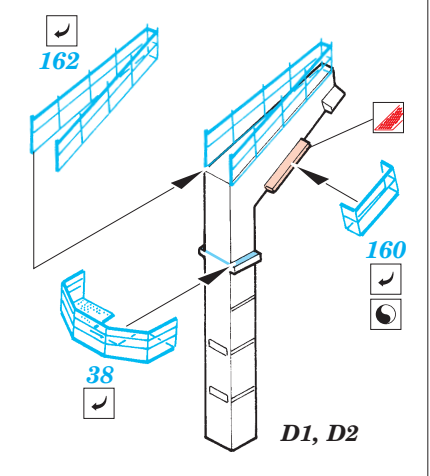

New Jersey 1/350

1/350 scale detail set for Tamiya • sada detailů pro model 1/350 Tamiya

eduard

53 011

- APPLY EXPRESS MASK AND PAINT BEFORE GLUING
POUŽIT EXPRESS MASK NABARVIT PŘED SLEPENÍM
- SYMMETRICAL ASSEMBLY
SYMETRICKÁ MONTÁŽ
- REMOVE
ODSTRANIT
- GRIND
OBROUSIT
- DRILL HOLE
VRTAT OTVOR
- BEND
OHNOUT
- OPTION
VOLBA
- REPLACE
NAHRADIT

ORIGINAL KIT PARTS
PŮVODNÍ DÍLY STAVEBNICE
 PHOTO-ETCHED PARTS
LEPTANÉ DÍLY
 PARTS TO BE REMOVED
DÍLY K ODSTRANĚNÍ
 FILL
TMELIT

Center Deck

Center Deck

Tomahawk Deck

Bridge Base

Front Funnel Base

Front Funnel