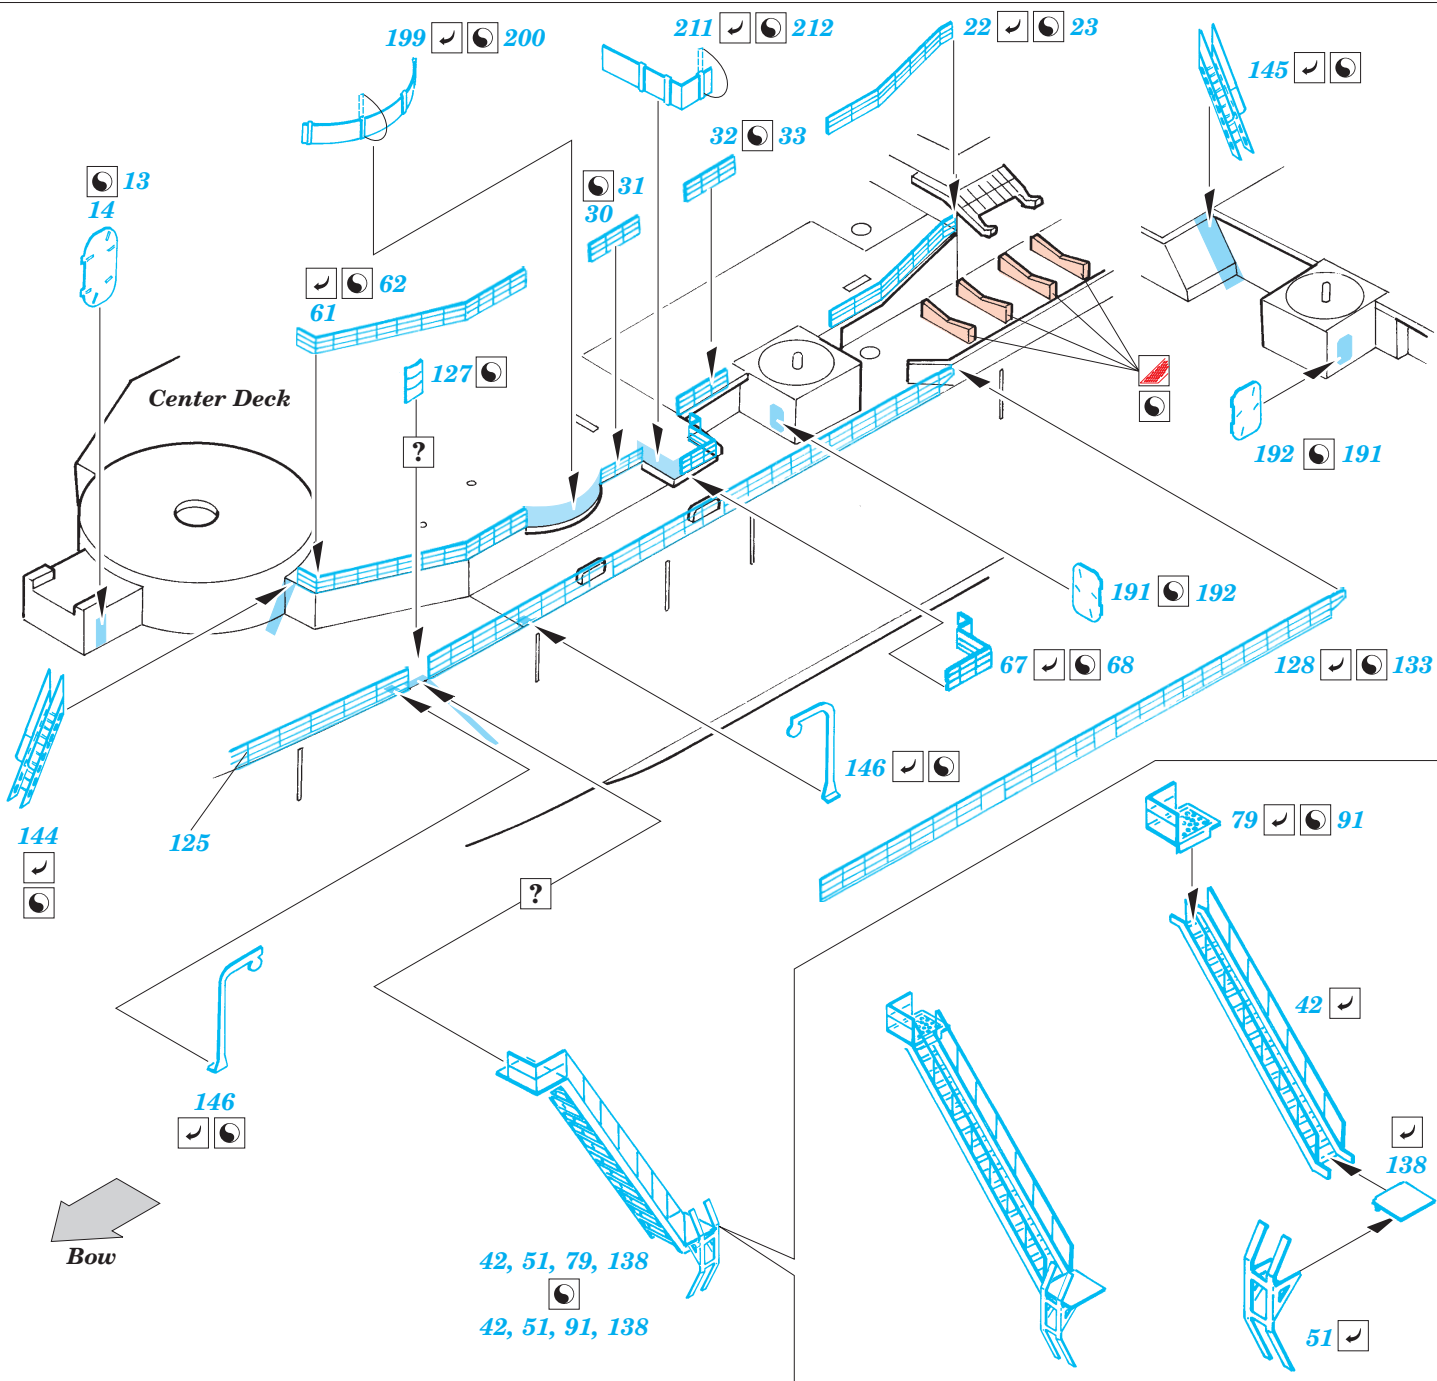

New Jersey 1/350

1/350 scale detail set for Tamiya • sada detailů pro model 1/350 Tamiya

eduard

53 011

- APPLY EXPRESS MASK AND PAINT BEFORE GLUING
POUŽIT EXPRESS MASK NABARVIT PŘED SLEPENÍM
- SYMMETRICAL ASSEMBLY
SYMETRICKÁ MONTÁŽ
- REMOVE
ODSTRANIT
- GRIND
OBROUSIT
- DRILL HOLE
VRTAT OTVOR
- BEND
OHNOUT
- OPTION
VOLBA
- REPLACE
NAHRADIT

ORIGINAL KIT PARTS
PŮVODNÍ DÍLY STAVEBNICE
 PHOTO-ETCHED PARTS
LEPTANÉ DÍLY
 PARTS TO BE REMOVED
DÍLY K ODSTRANĚNÍ
 FILL
TMELIT

Center Deck

Center Deck

Tomahawk Deck

Bridge Base

Front Funnel Base

Front Funnel

Bridge

Upper Part of Bridge

MK 37 Fire Control 4 sets

Weapon Deck

Rear Funnel

Link Antenna

2 sets

2 sets