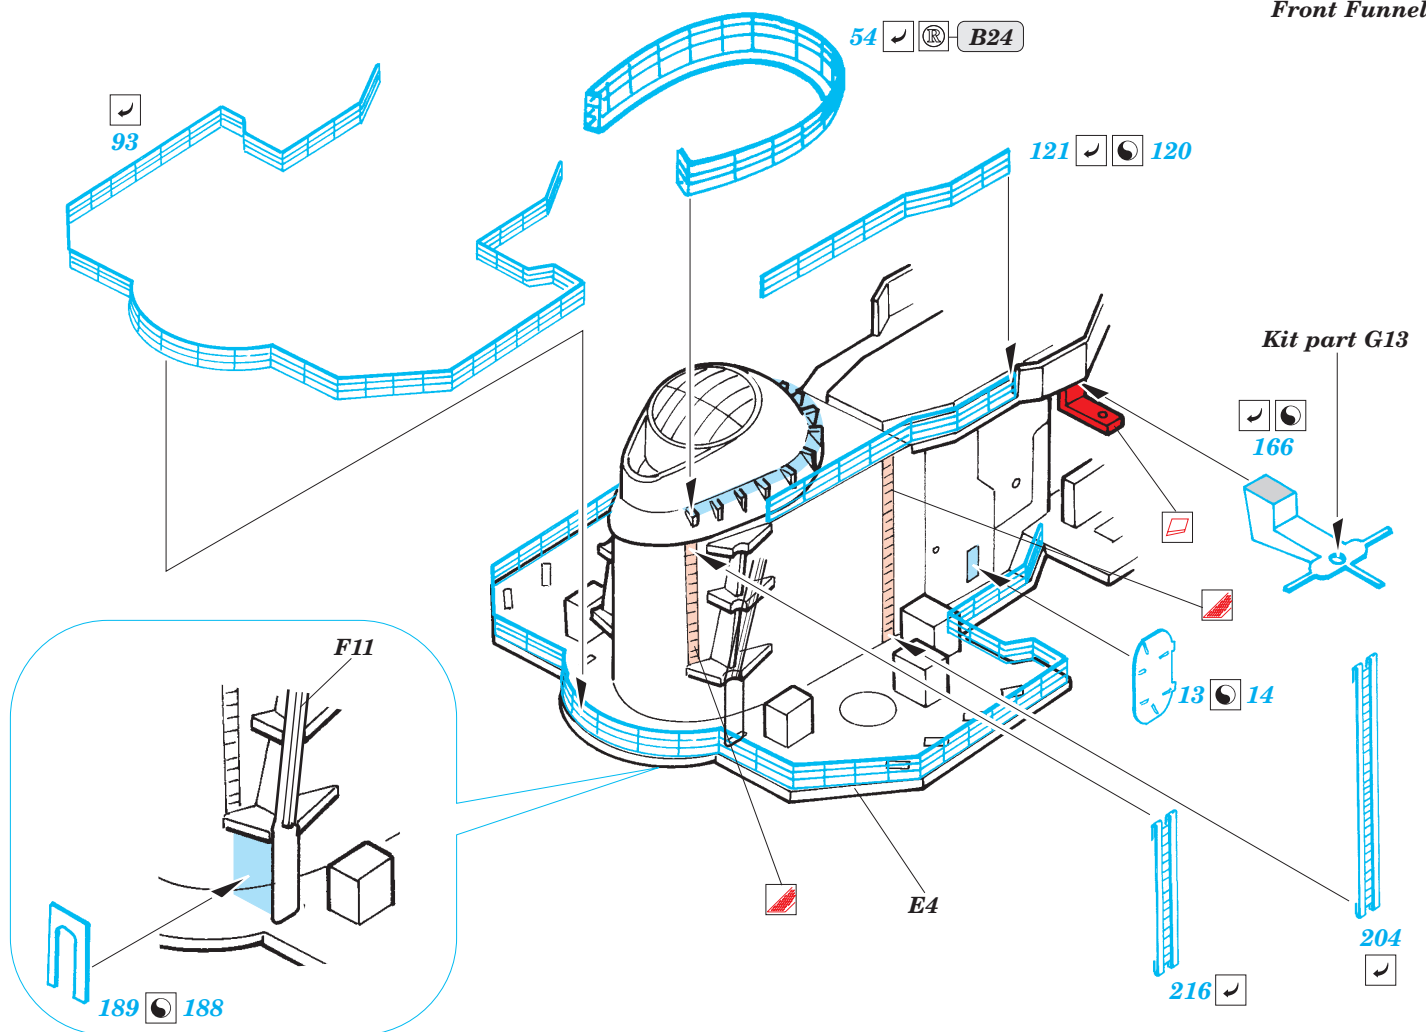

New Jersey 1/350

1/350 scale detail set for Tamiya • sada detailů pro model 1/350 Tamiya

eduard

53 011

- APPLY EXPRESS MASK AND PAINT BEFORE GLUING
POUŽIT EXPRESS MASK NABARVIT PŘED SLEPENÍM
- SYMMETRICAL ASSEMBLY
SYMETRICKÁ MONTÁŽ
- REMOVE
ODSTRANIT
- GRIND
OBROUSIT
- DRILL HOLE
VRTAT OTVOR
- BEND
OHNOUT
- OPTION
VOLBA
- REPLACE
NAHRADIT

ORIGINAL KIT PARTS
PŮVODNÍ DÍLY STAVEBNICE
 PHOTO-ETCHED PARTS
LEPTANÉ DÍLY
 PARTS TO BE REMOVED
DÍLY K ODSTRANĚNÍ
 FILL
TMELIT

Center Deck

Center Deck

Tomahawk Deck

Bridge Base

Front Funnel Base

Front Funnel

Bridge

Upper Part of Bridge

MK 37 Fire Control 4 sets

Weapon Deck

Rear Funnel

Link Antenna

2 sets

2 sets