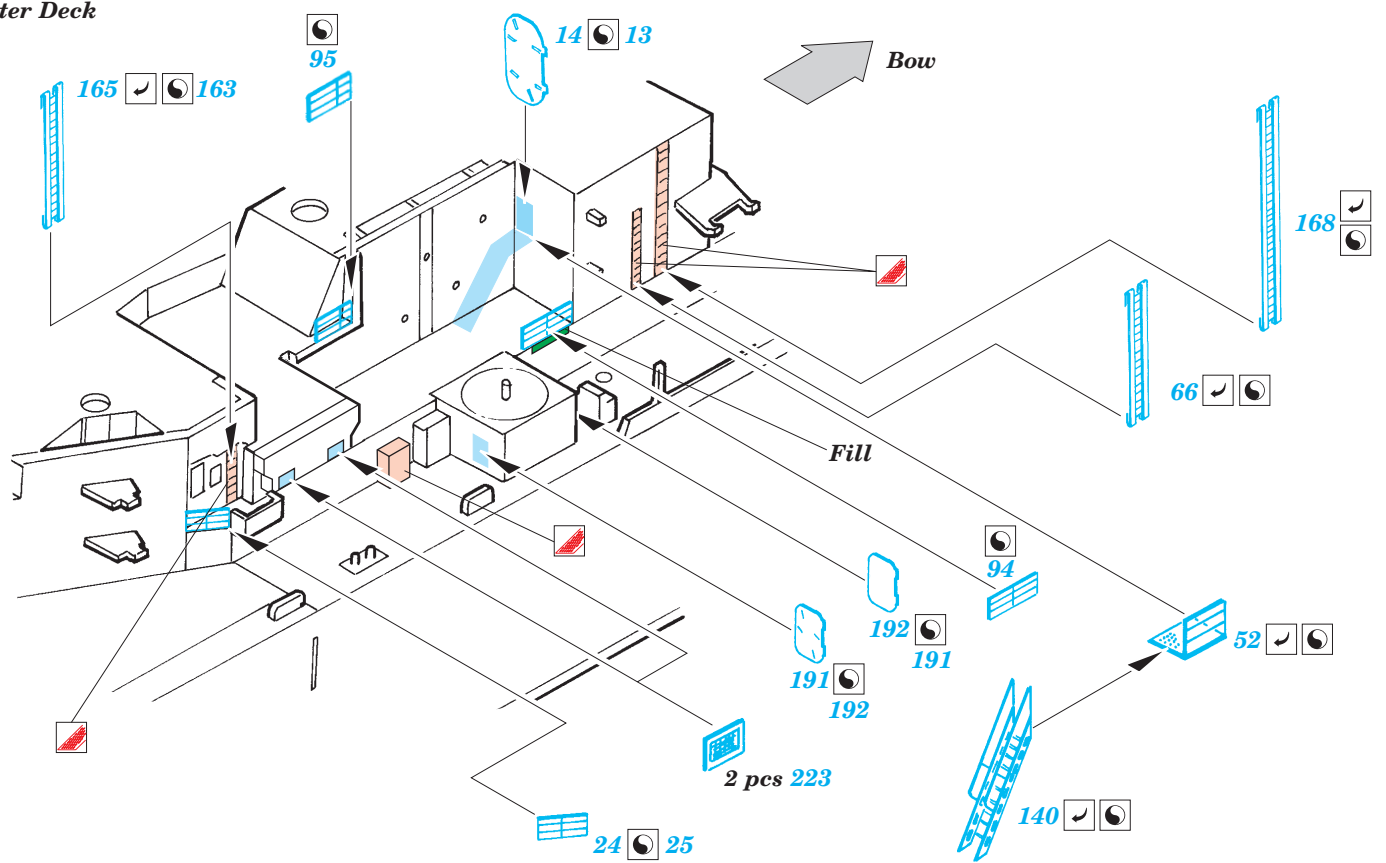

New Jersey 1/350

1/350 scale detail set for Tamiya • sada detailů pro model 1/350 Tamiya

eduard

53 011

- APPLY EXPRESS MASK AND PAINT BEFORE GLUING
POUŽIT EXPRESS MASK NABARVIT PŘED SLEPENÍM
- SYMMETRICAL ASSEMBLY
SYMETRICKÁ MONTÁŽ
- REMOVE
ODSTRANIT
- GRIND
OBROUSIT
- DRILL HOLE
VRTAT OTVOR
- BEND
OHNOUT
- OPTION
VOLBA
- REPLACE
NAHRADIT

ORIGINAL KIT PARTS
PŮVODNÍ DÍLY STAVEBNICE
 PHOTO-ETCHED PARTS
LEPTANÉ DÍLY
 PARTS TO BE REMOVED
DÍLY K ODSTRANĚNÍ
 FILL
TMELIT

Center Deck

Center Deck

Tomahawk Deck

Bridge Base

Front Funnel Base

Front Funnel

Bridge

Upper Part of Bridge

MK 37 Fire Control 4 sets

Weapon Deck

Rear Funnel

Link Antenna

2 sets

2 sets