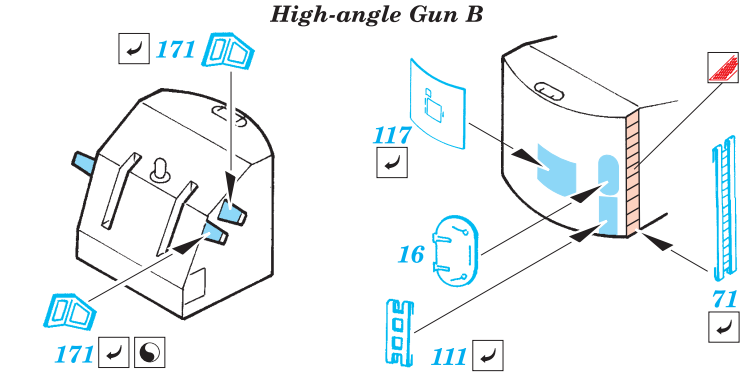

New Jersey 1/350

1/350 scale detail set for Tamiya • sada detailů pro model 1/350 Tamiya

eduard

53 011

- APPLY EXPRESS MASK AND PAINT BEFORE GLUING
POUŽIT EXPRESS MASK NABARVIT PŘED SLEPENÍM
- SYMMETRICAL ASSEMBLY
SYMETRICKÁ MONTÁŽ
- REMOVE
ODSTRANIT
- GRIND
OBROUSIT
- DRILL HOLE
VRTAT OTVOR
- BEND
OHNOUT
- OPTION
VOLBA
- REPLACE
NAHRADIT

ORIGINAL KIT PARTS
PŮVODNÍ DÍLY STAVEBNICE
 PHOTO-ETCHED PARTS
LEPTANÉ DÍLY
 PARTS TO BE REMOVED
DÍLY K ODSTRANĚNÍ
 FILL
TMELIT

Center Deck

Center Deck

Tomahawk Deck

Bridge Base

Front Funnel Base

Front Funnel