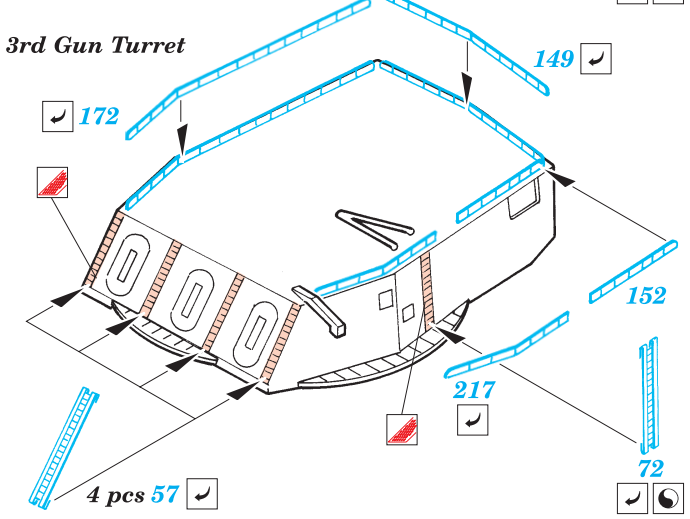

New Jersey 1/350

1/350 scale detail set for Tamiya • sada detailů pro model 1/350 Tamiya

eduard

53 011

- APPLY EXPRESS MASK AND PAINT BEFORE GLUING
POUŽIT EXPRESS MASK NABARVIT PŘED SLEPENÍM
- SYMMETRICAL ASSEMBLY
SYMETRICKÁ MONTÁŽ
- REMOVE
ODSTRANIT
- GRIND
OBROUSIT
- DRILL HOLE
VRTAT OTVOR
- BEND
OHNOUT
- OPTION
VOLBA
- REPLACE
NAHRADIT

ORIGINAL KIT PARTS
PŮVODNÍ DÍLY STAVEBNICE
 PHOTO-ETCHED PARTS
LEPTANÉ DÍLY
 PARTS TO BE REMOVED
DÍLY K ODSTRANĚNÍ
 FILL
TMELIT

Center Deck

Center Deck

Tomahawk Deck

Bridge Base

Front Funnel Base

Front Funnel

Bridge

Upper Part of Bridge

MK 37 Fire Control 4 sets

Weapon Deck

Rear Funnel

Link Antenna

2 sets

2 sets