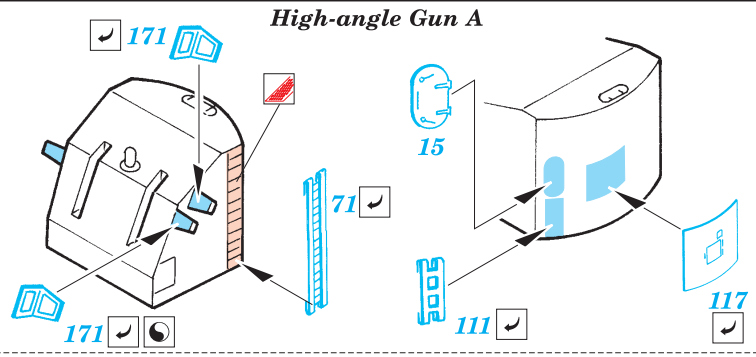

New Jersey 1/350

1/350 scale detail set for Tamiya • sada detailů pro model 1/350 Tamiya

eduard

53 011

- APPLY EXPRESS MASK AND PAINT BEFORE GLUING
POUŽIT EXPRESS MASK NABARVIT PŘED SLEPENÍM
- SYMMETRICAL ASSEMBLY
SYMETRICKÁ MONTÁŽ
- REMOVE
ODSTRANIT
- GRIND
OBROUSIT
- DRILL HOLE
VRTAT OTVOR
- BEND
OHNOUT
- OPTION
VOLBA
- REPLACE
NAHRADIT

ORIGINAL KIT PARTS
PŮVODNÍ DÍLY STAVEBNICE
 PHOTO-ETCHED PARTS
LEPTANÉ DÍLY
 PARTS TO BE REMOVED
DÍLY K ODSTRANĚNÍ
 FILL
TMELIT

Center Deck

Center Deck

Tomahawk Deck

Bridge Base

Front Funnel Base

Front Funnel