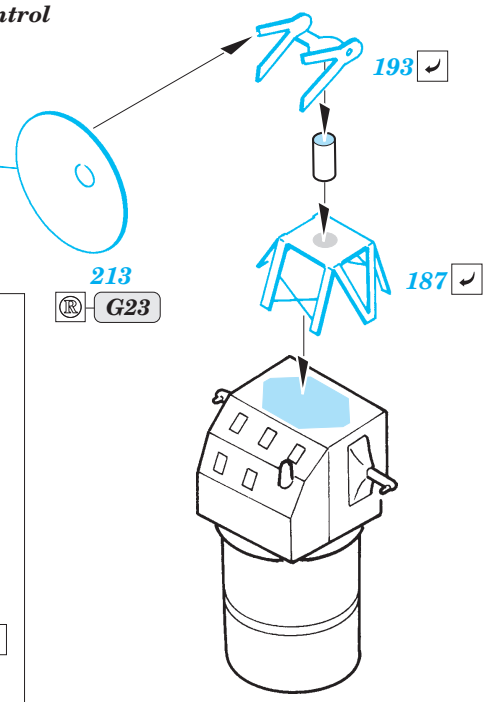

New Jersey 1/350

1/350 scale detail set for Tamiya • sada detailů pro model 1/350 Tamiya

eduard

53 011

- APPLY EXPRESS MASK AND PAINT BEFORE GLUING
POUŽIT EXPRESS MASK NABARVIT PŘED SLEPENÍM
- SYMMETRICAL ASSEMBLY
SYMETRICKÁ MONTÁŽ
- REMOVE
ODSTRANIT
- GRIND
OBROUSIT
- DRILL HOLE
VRTAT OTVOR
- BEND
OHNOUT
- OPTION
VOLBA
- REPLACE
NAHRADIT

ORIGINAL KIT PARTS
PŮVODNÍ DÍLY STAVEBNICE
 PHOTO-ETCHED PARTS
LEPTANÉ DÍLY
 PARTS TO BE REMOVED
DÍLY K ODSTRANĚNÍ
 FILL
TMELIT

Center Deck

Center Deck

Tomahawk Deck

Bridge Base

Front Funnel Base

Front Funnel

Bridge

Upper Part of Bridge

MK 37 Fire Control 4 sets

Weapon Deck

Rear Funnel

Link Antenna

2 sets

2 sets