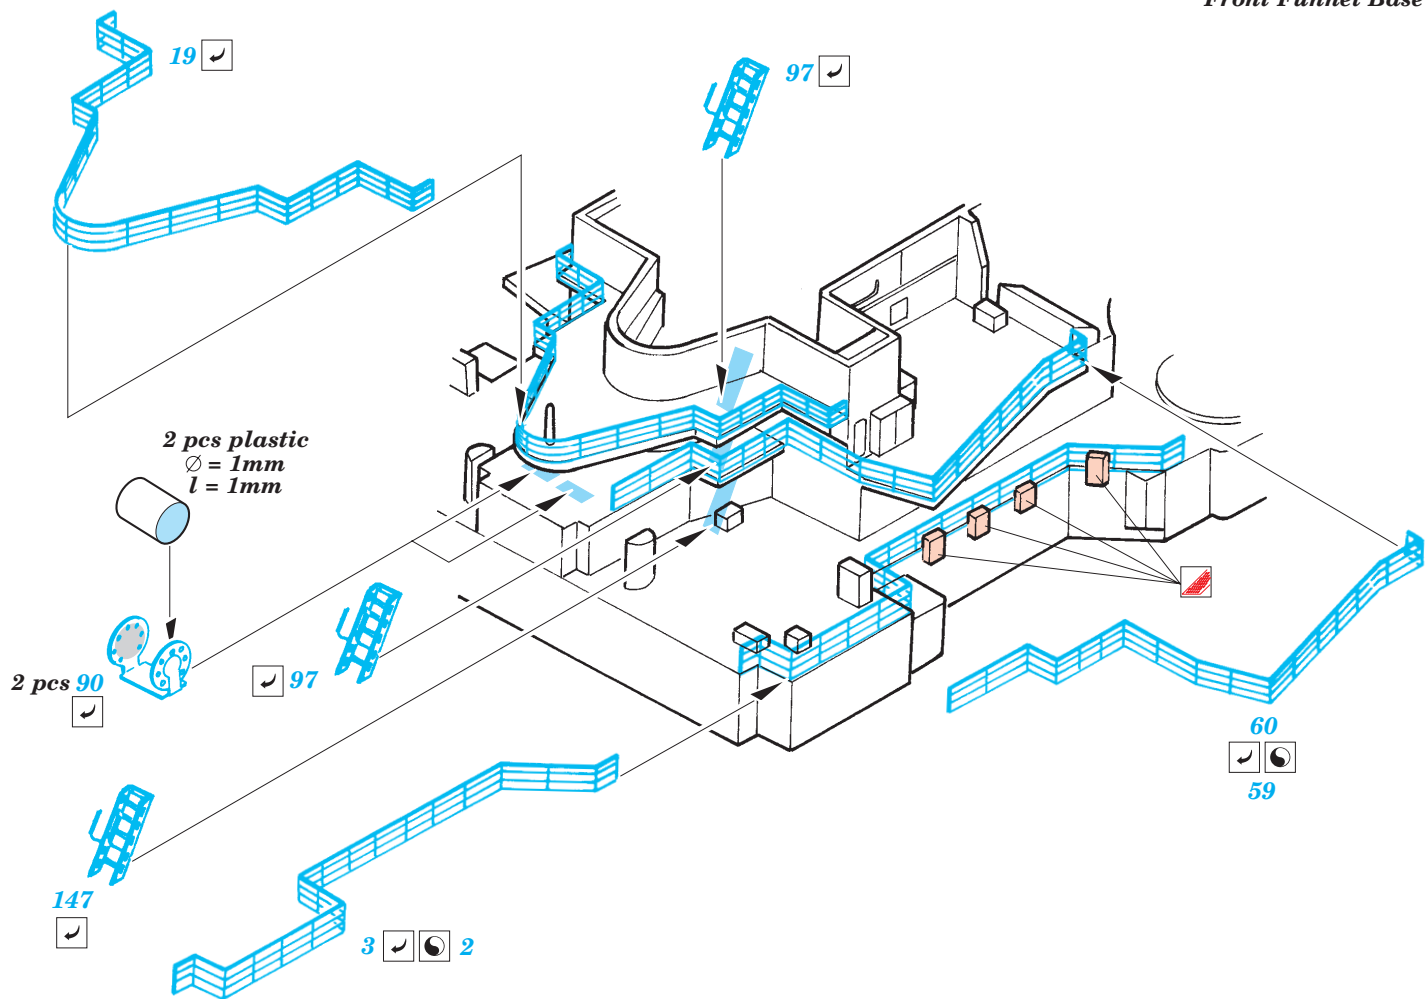

New Jersey 1/350

1/350 scale detail set for Tamiya • sada detailů pro model 1/350 Tamiya

eduard

53 011

- APPLY EXPRESS MASK AND PAINT BEFORE GLUING
POUŽIT EXPRESS MASK NABARVIT PŘED SLEPENÍM
- SYMMETRICAL ASSEMBLY
SYMETRICKÁ MONTÁŽ
- REMOVE
ODSTRANIT
- GRIND
OBROUSIT
- DRILL HOLE
VRTAT OTVOR
- BEND
OHNOUT
- OPTION
VOLBA
- REPLACE
NAHRADIT

ORIGINAL KIT PARTS
PŮVODNÍ DÍLY STAVEBNICE
 PHOTO-ETCHED PARTS
LEPTANÉ DÍLY
 PARTS TO BE REMOVED
DÍLY K ODSTRANĚNÍ
 FILL
TMELIT

Center Deck

Center Deck

Tomahawk Deck

Bridge Base

Front Funnel Base

Front Funnel

Bridge

Upper Part of Bridge

MK 37 Fire Control 4 sets

Weapon Deck

Rear Funnel

Link Antenna

2 sets

2 sets