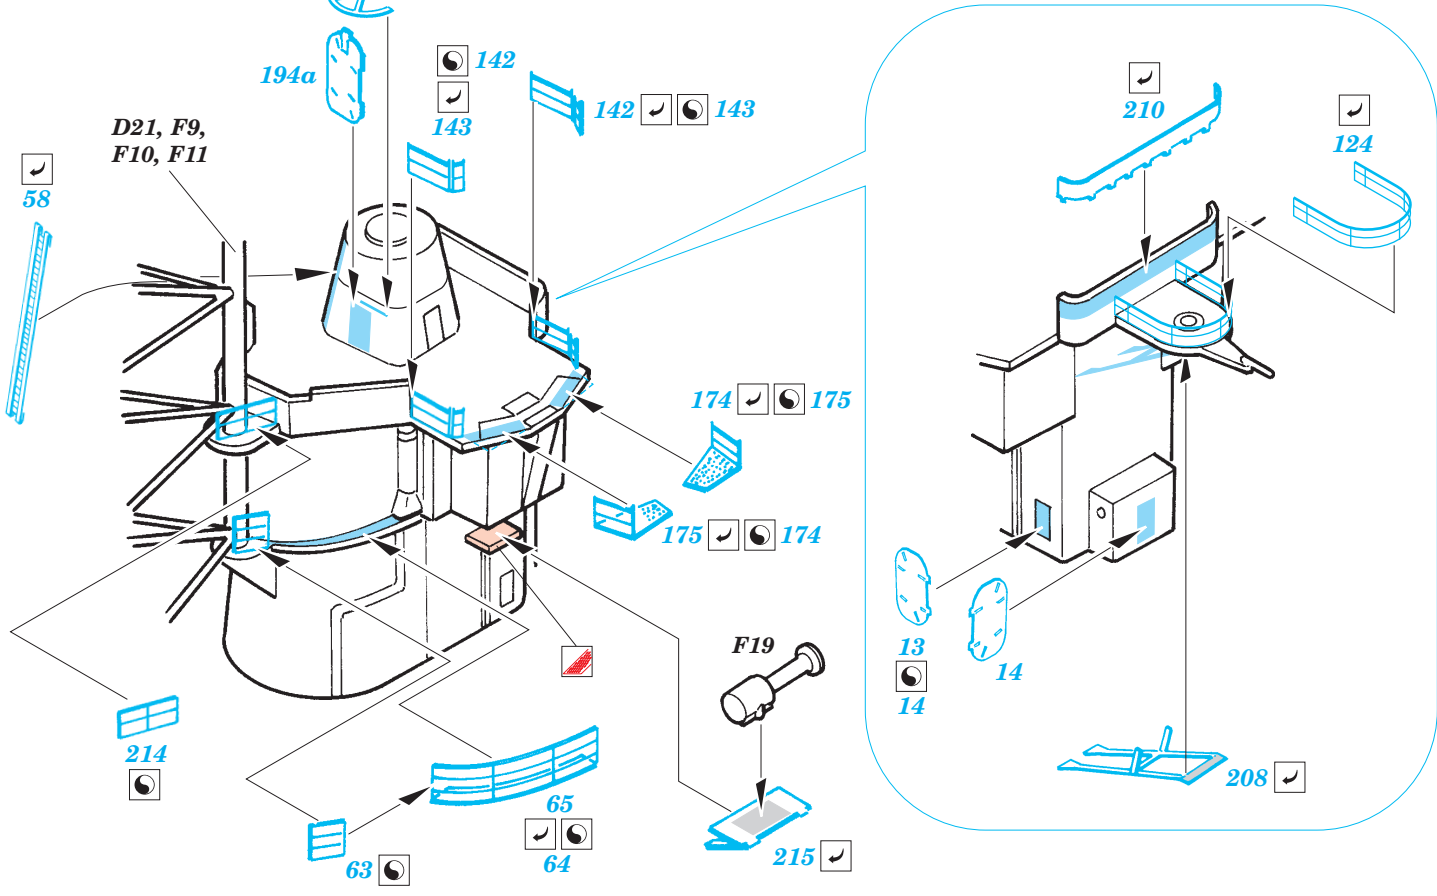

New Jersey 1/350

1/350 scale detail set for Tamiya • sada detailů pro model 1/350 Tamiya

eduard

53 011

- APPLY EXPRESS MASK AND PAINT BEFORE GLUING
POUŽIT EXPRESS MASK NABARVIT PŘED SLEPENÍM
- SYMMETRICAL ASSEMBLY
SYMETRICKÁ MONTÁŽ
- REMOVE
ODSTRANIT
- GRIND
OBROUSIT
- DRILL HOLE
VRTAT OTVOR
- BEND
OHNOUT
- OPTION
VOLBA
- REPLACE
NAHRADIT

ORIGINAL KIT PARTS
PŮVODNÍ DÍLY STAVEBNICE
 PHOTO-ETCHED PARTS
LEPTANÉ DÍLY
 PARTS TO BE REMOVED
DÍLY K ODSTRANĚNÍ
 FILL
TMELIT

Center Deck

Center Deck

Tomahawk Deck

Bridge Base

Front Funnel Base

Front Funnel

Bridge

Upper Part of Bridge

MK 37 Fire Control 4 sets

Weapon Deck

Rear Funnel

Link Antenna

2 sets

2 sets