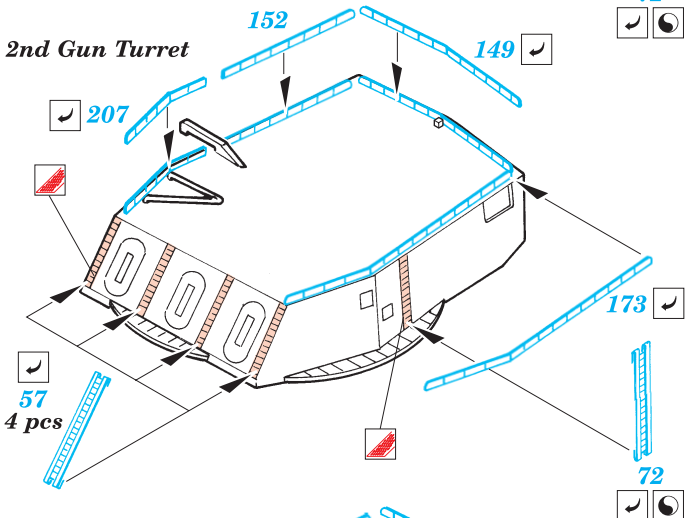

New Jersey 1/350

1/350 scale detail set for Tamiya • sada detailů pro model 1/350 Tamiya

eduard

53 011

- APPLY EXPRESS MASK AND PAINT BEFORE GLUING
POUŽIT EXPRESS MASK NABARVIT PŘED SLEPENÍM
- SYMMETRICAL ASSEMBLY
SYMETRICKÁ MONTÁŽ
- REMOVE
ODSTRANIT
- GRIND
OBROUSIT
- DRILL HOLE
VRTAT OTVOR
- BEND
OHNOUT
- OPTION
VOLBA
- REPLACE
NAHRADIT

ORIGINAL KIT PARTS
PŮVODNÍ DÍLY STAVEBNICE
 PHOTO-ETCHED PARTS
LEPTANÉ DÍLY
 PARTS TO BE REMOVED
DÍLY K ODSTRANĚNÍ
 FILL
TMELIT

Center Deck

Center Deck

Tomahawk Deck

Bridge Base

Front Funnel Base

Front Funnel

Bridge

Upper Part of Bridge

MK 37 Fire Control 4 sets

Weapon Deck

Rear Funnel

Link Antenna

2 sets

2 sets