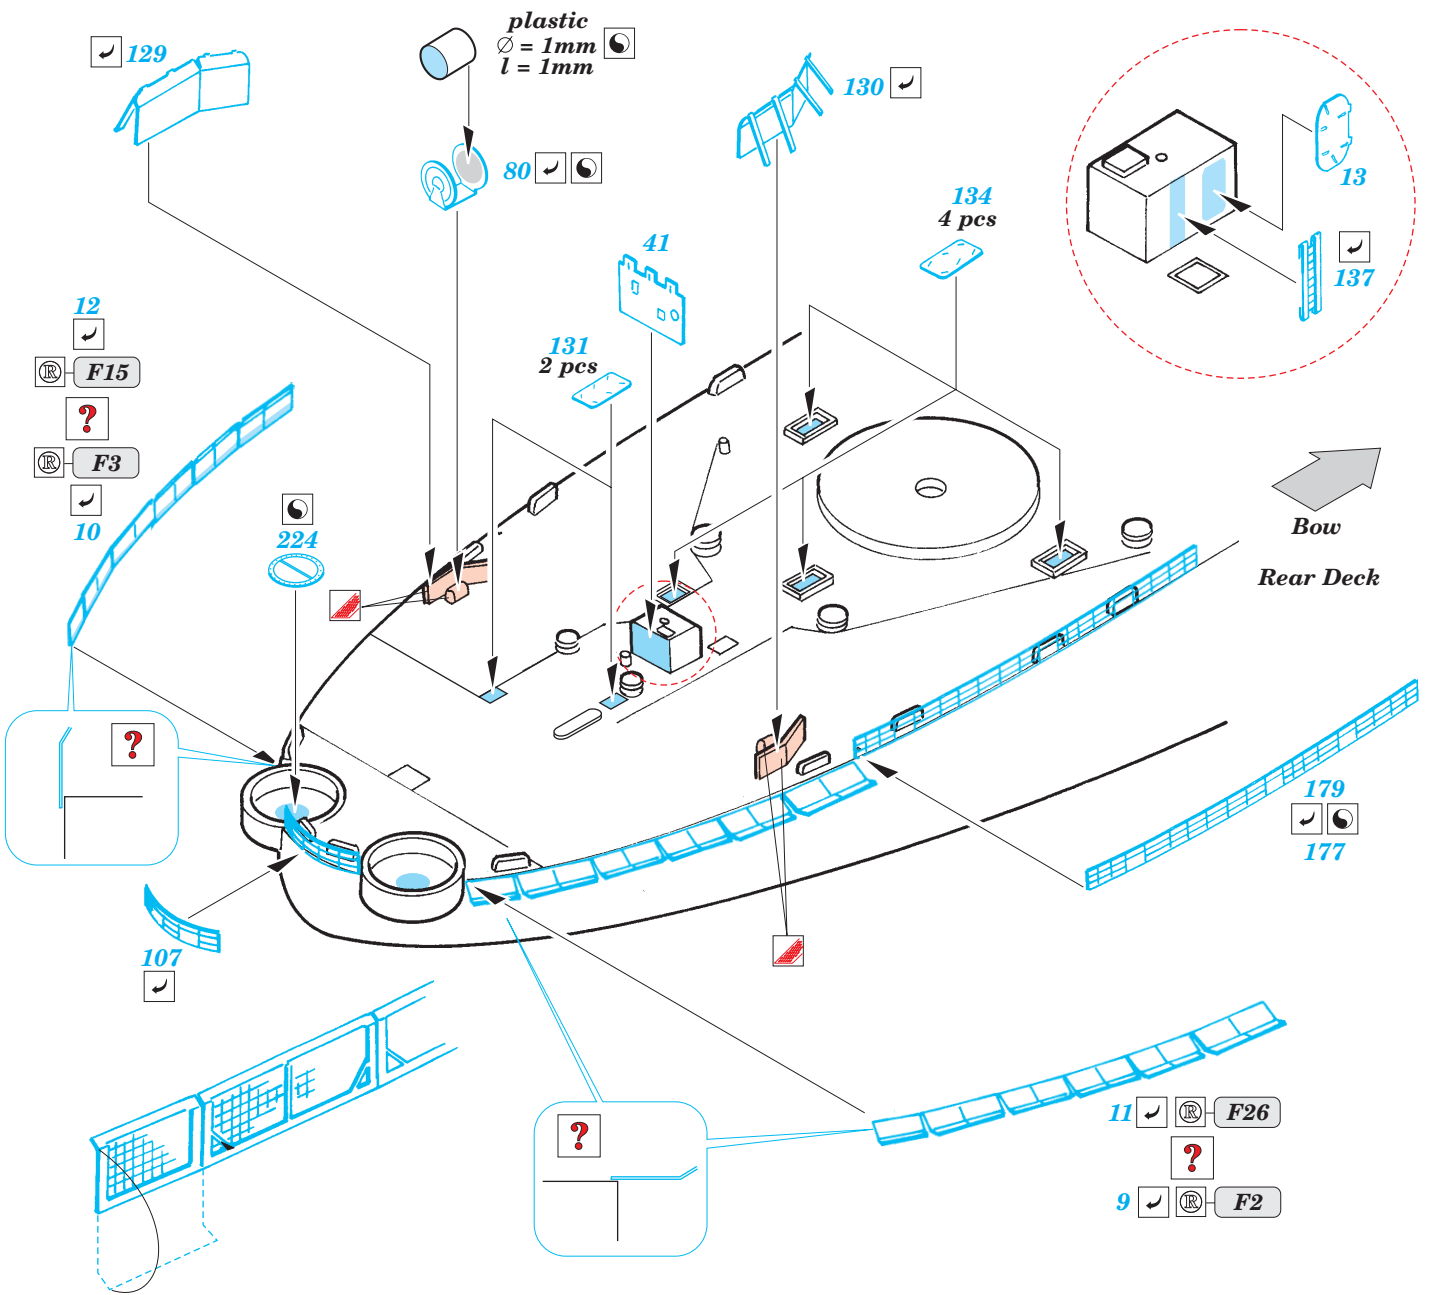

New Jersey 1/350

1/350 scale detail set for Tamiya • sada detailů pro model 1/350 Tamiya

eduard

53 011

- APPLY EXPRESS MASK AND PAINT BEFORE GLUING
POUŽIT EXPRESS MASK NABARVIT PŘED SLEPENÍM
- SYMMETRICAL ASSEMBLY
SYMETRICKÁ MONTÁŽ
- REMOVE
ODSTRANIT
- GRIND
OBROUSIT
- DRILL HOLE
VRTAT OTVOR
- BEND
OHNOUT
- OPTION
VOLBA
- REPLACE
NAHRADIT

ORIGINAL KIT PARTS
PŮVODNÍ DÍLY STAVEBNICE
 PHOTO-ETCHED PARTS
LEPTANÉ DÍLY
 PARTS TO BE REMOVED
DÍLY K ODSTRANĚNÍ
 FILL
TMELIT

Center Deck

Center Deck

Tomahawk Deck

Bridge Base

Front Funnel Base

Front Funnel

Bridge

Upper Part of Bridge

MK 37 Fire Control 4 sets

Weapon Deck

Rear Funnel

Link Antenna

2 sets

2 sets

SH-60B Black Hawk

G16