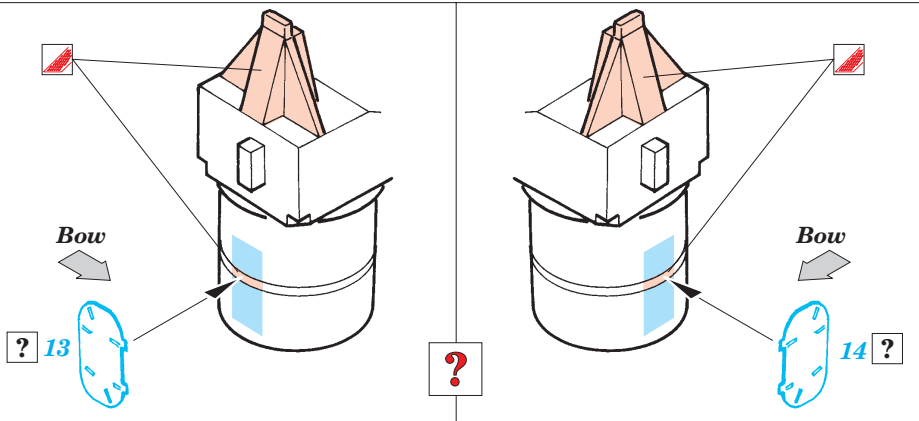

New Jersey 1/350

1/350 scale detail set for Tamiya • sada detailů pro model 1/350 Tamiya

eduard

53 011

- APPLY EXPRESS MASK AND PAINT BEFORE GLUING
POUŽIT EXPRESS MASK NABARVIT PŘED SLEPENÍM
- SYMMETRICAL ASSEMBLY
SYMETRICKÁ MONTÁŽ
- REMOVE
ODSTRANIT
- GRIND
OBROUSIT
- DRILL HOLE
VRTAT OTVOR
- BEND
OHNOUT
- OPTION
VOLBA
- REPLACE
NAHRADIT

ORIGINAL KIT PARTS
PŮVODNÍ DÍLY STAVEBNICE
 PHOTO-ETCHED PARTS
LEPTANÉ DÍLY
 PARTS TO BE REMOVED
DÍLY K ODSTRANĚNÍ
 FILL
TMELIT

Center Deck

Center Deck

Tomahawk Deck

Bridge Base

Front Funnel Base

Front Funnel

Bridge

Upper Part of Bridge

MK 37 Fire Control 4 sets

Weapon Deck

Rear Funnel

Link Antenna

2 sets

2 sets