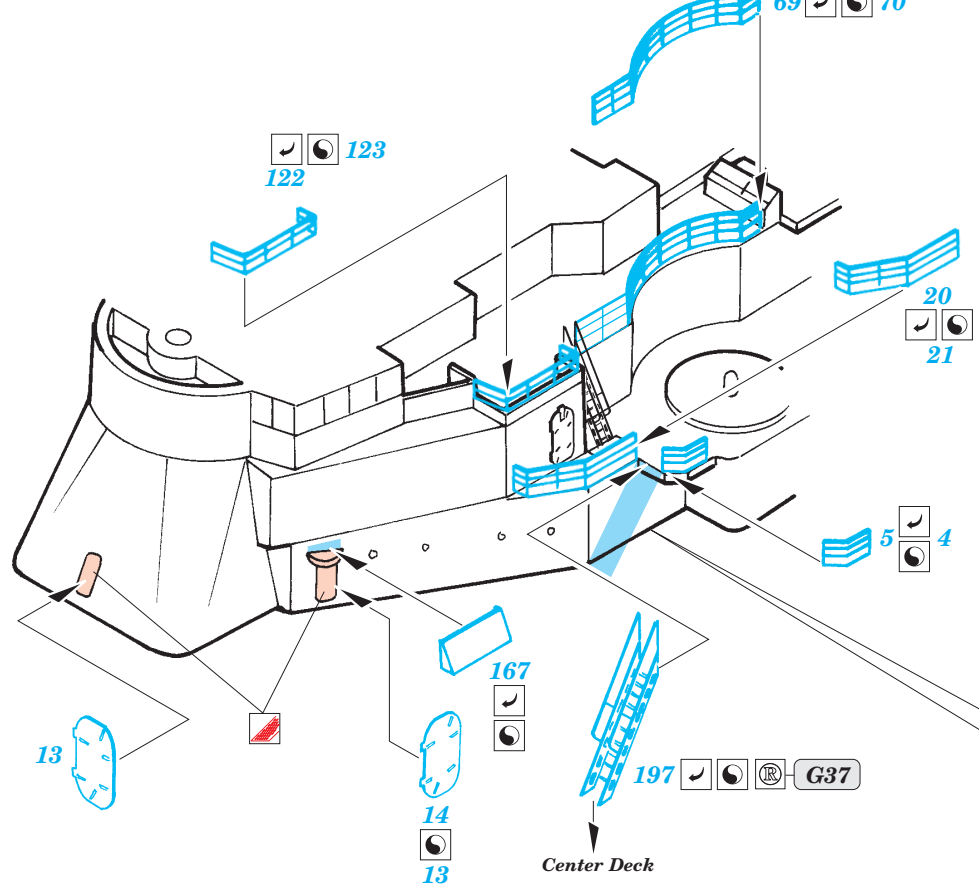

New Jersey 1/350

1/350 scale detail set for Tamiya • sada detailů pro model 1/350 Tamiya

eduard

53 011

- APPLY EXPRESS MASK AND PAINT BEFORE GLUING
POUŽIT EXPRESS MASK NABARVIT PŘED SLEPENÍM
- SYMMETRICAL ASSEMBLY
SYMETRICKÁ MONTÁŽ
- REMOVE
ODSTRANIT
- GRIND
OBROUSIT
- DRILL HOLE
VRTAT OTVOR
- BEND
OHNOUT
- OPTION
VOLBA
- REPLACE
NAHRADIT

ORIGINAL KIT PARTS
PŮVODNÍ DÍLY STAVEBNICE
 PHOTO-ETCHED PARTS
LEPTANÉ DÍLY
 PARTS TO BE REMOVED
DÍLY K ODSTRANĚNÍ
 FILL
TMELIT

Center Deck

Center Deck

Tomahawk Deck

Bridge Base

Front Funnel Base

Front Funnel

Bridge

Upper Part of Bridge

MK 37 Fire Control 4 sets

Weapon Deck

Rear Funnel

Link Antenna

2 sets

2 sets

SH-60B Black Hawk

G16