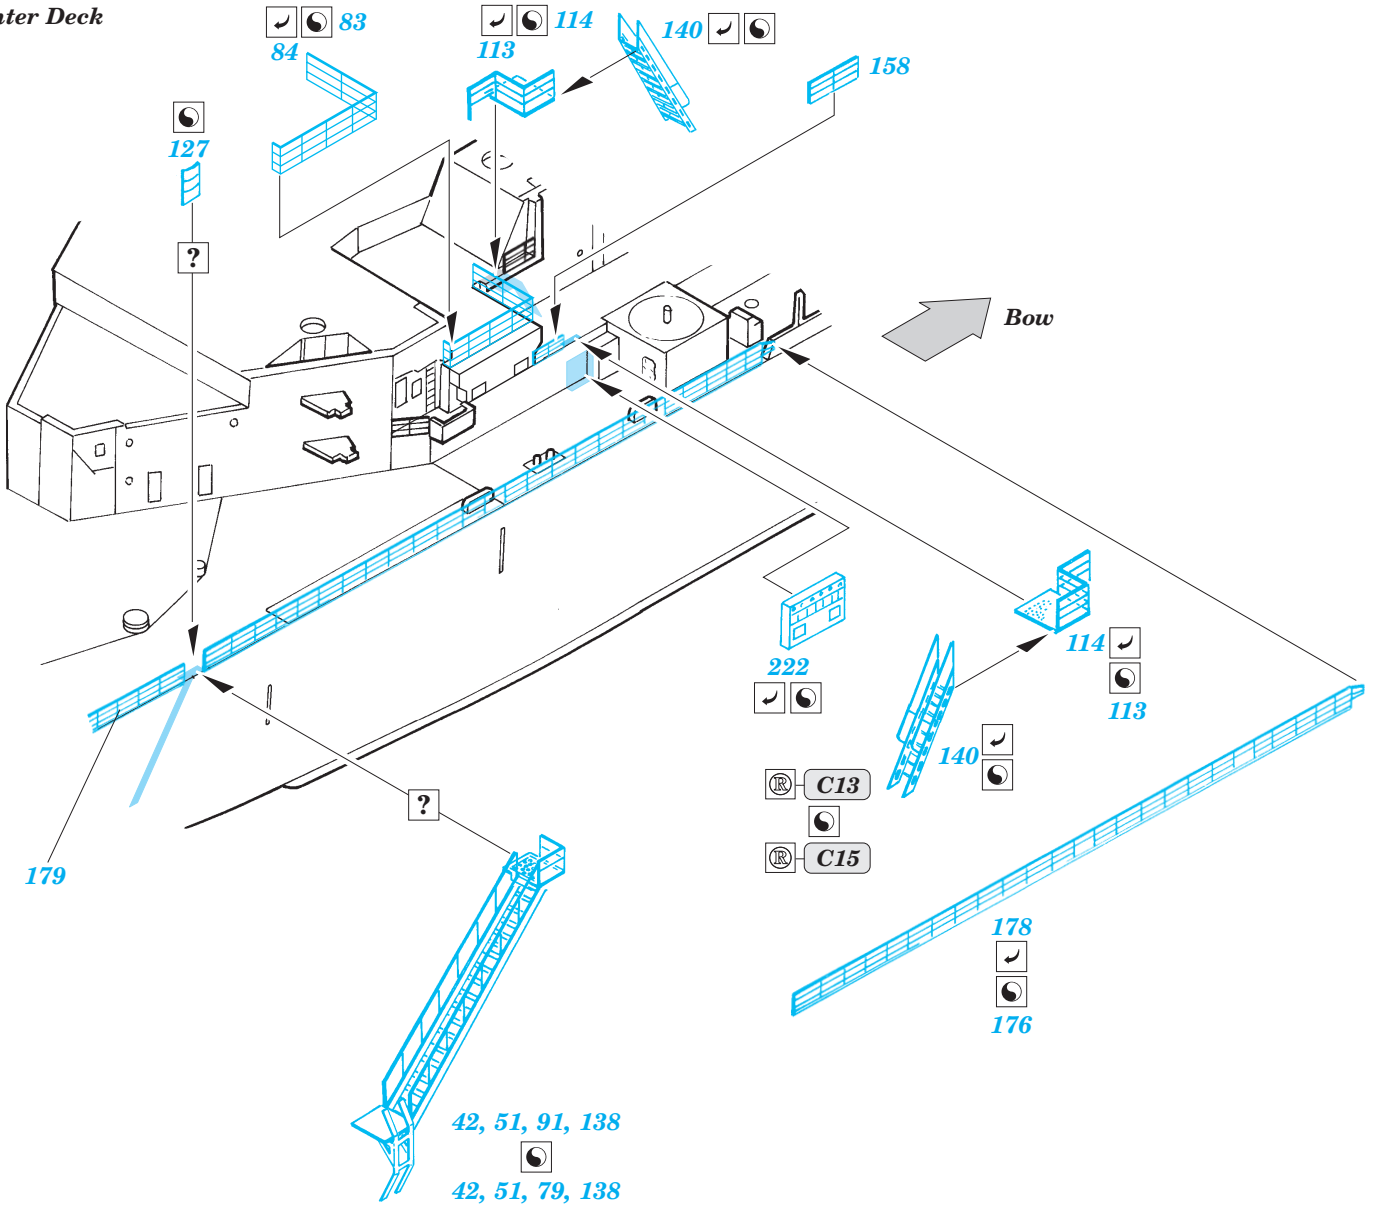

New Jersey 1/350

1/350 scale detail set for Tamiya • sada detailů pro model 1/350 Tamiya

eduard

53 011

- APPLY EXPRESS MASK AND PAINT BEFORE GLUING
POUŽIT EXPRESS MASK NABARVIT PŘED SLEPENÍM
- SYMMETRICAL ASSEMBLY
SYMETRICKÁ MONTÁŽ
- REMOVE
ODSTRANIT
- GRIND
OBROUSIT
- DRILL HOLE
VRTAT OTVOR
- BEND
OHNOUT
- OPTION
VOLBA
- REPLACE
NAHRADIT

ORIGINAL KIT PARTS
PŮVODNÍ DÍLY STAVEBNICE
 PHOTO-ETCHED PARTS
LEPTANÉ DÍLY
 PARTS TO BE REMOVED
DÍLY K ODSTRANĚNÍ
 FILL
TMELIT

Center Deck

Center Deck

Tomahawk Deck

Bridge Base

Front Funnel Base

Front Funnel

Bridge

Upper Part of Bridge

MK 37 Fire Control 4 sets

Weapon Deck

Rear Funnel

Link Antenna

2 sets

2 sets