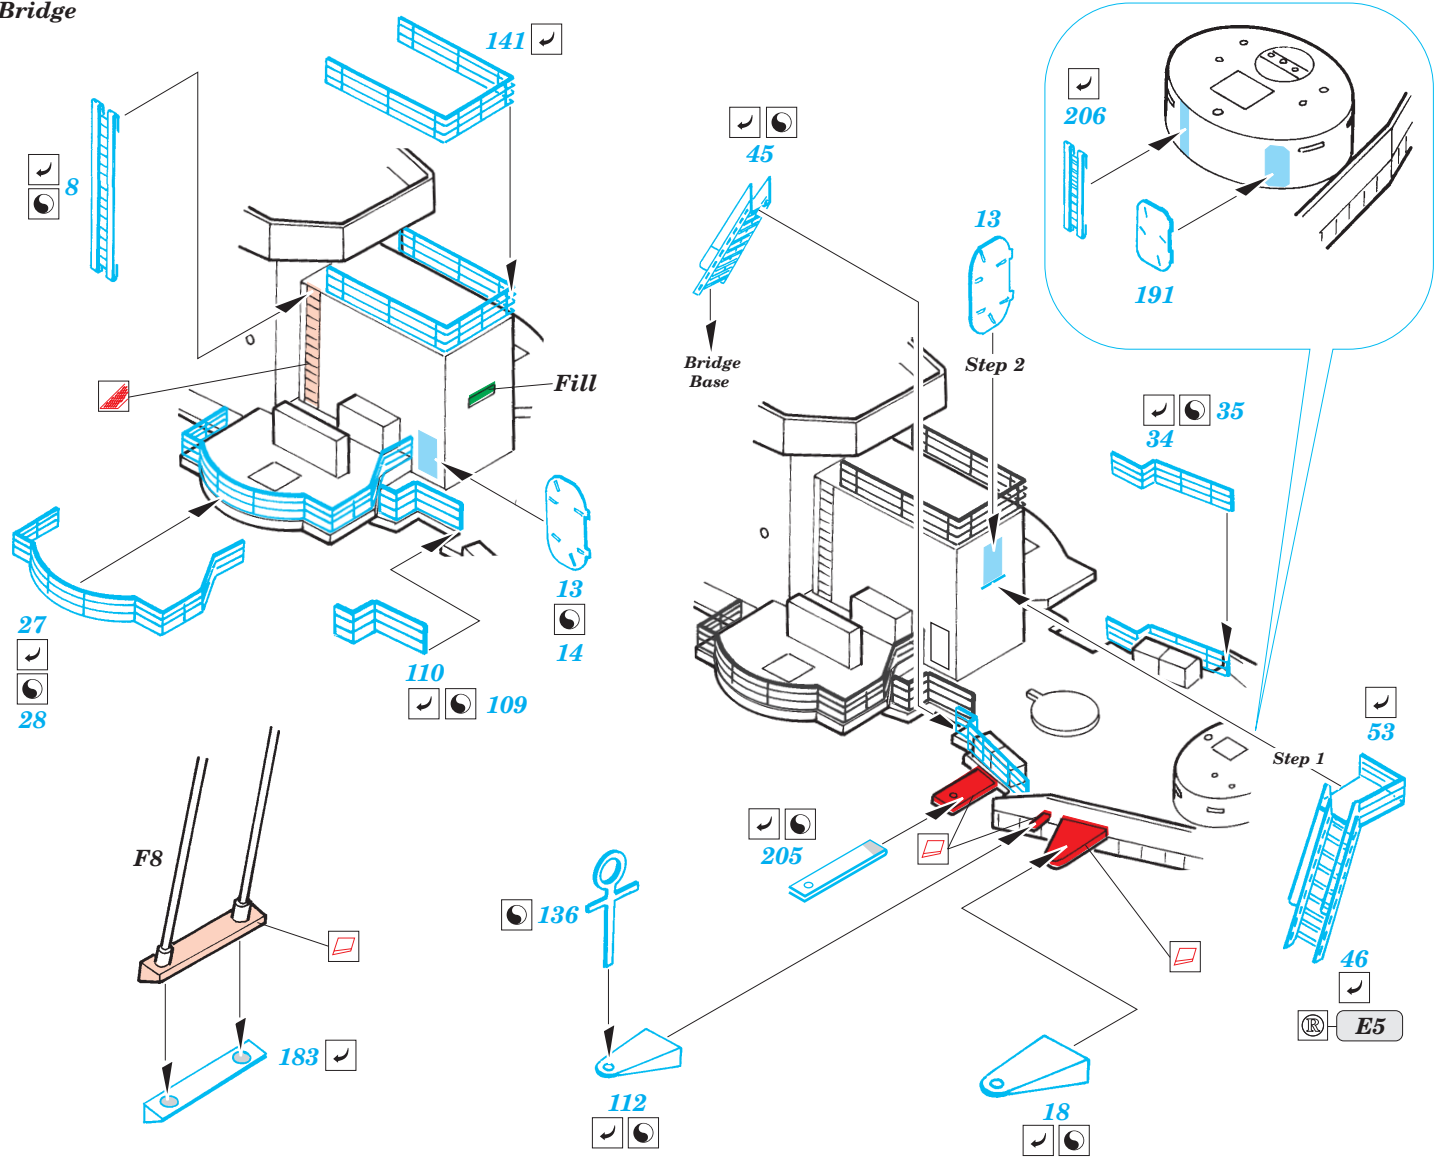

New Jersey 1/350

1/350 scale detail set for Tamiya • sada detailů pro model 1/350 Tamiya

eduard

53 011

- APPLY EXPRESS MASK AND PAINT BEFORE GLUING
POUŽIT EXPRESS MASK NABARVIT PŘED SLEPENÍM
- SYMMETRICAL ASSEMBLY
SYMETRICKÁ MONTÁŽ
- REMOVE
ODSTRANIT
- GRIND
OBROUSIT
- DRILL HOLE
VRTAT OTVOR
- BEND
OHNOUT
- OPTION
VOLBA
- REPLACE
NAHRADIT

ORIGINAL KIT PARTS
PŮVODNÍ DÍLY STAVEBNICE
 PHOTO-ETCHED PARTS
LEPTANÉ DÍLY
 PARTS TO BE REMOVED
DÍLY K ODSTRANĚNÍ
 FILL
TMELIT

Center Deck

Center Deck

Tomahawk Deck

Bridge Base

Front Funnel Base

Front Funnel

Bridge

Upper Part of Bridge

MK 37 Fire Control 4 sets

Weapon Deck

Rear Funnel

Link Antenna

2 sets

2 sets