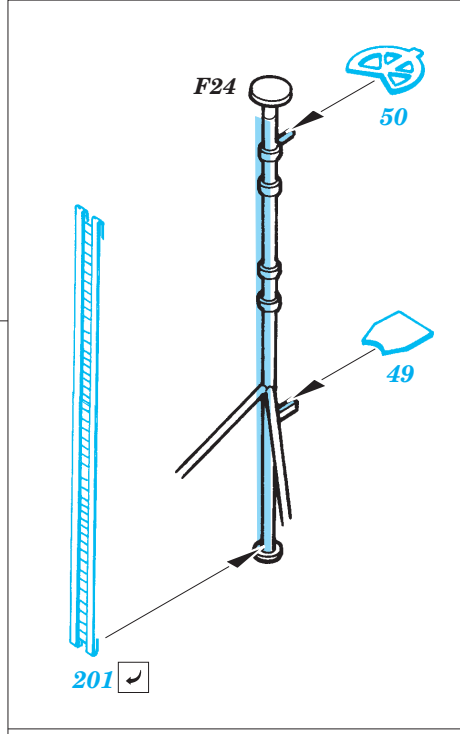

New Jersey 1/350

1/350 scale detail set for Tamiya • sada detailů pro model 1/350 Tamiya

eduard

53 011

- APPLY EXPRESS MASK AND PAINT BEFORE GLUING
POUŽIT EXPRESS MASK NABARVIT PŘED SLEPENÍM
- SYMMETRICAL ASSEMBLY
SYMETRICKÁ MONTÁŽ
- REMOVE
ODSTRANIT
- GRIND
OBROUSIT
- DRILL HOLE
VRTAT OTVOR
- BEND
OHNOUT
- OPTION
VOLBA
- REPLACE
NAHRADIT

ORIGINAL KIT PARTS
PŮVODNÍ DÍLY STAVEBNICE
 PHOTO-ETCHED PARTS
LEPTANÉ DÍLY
 PARTS TO BE REMOVED
DÍLY K ODSTRANĚNÍ
 FILL
TMELIT

Center Deck

Center Deck

Tomahawk Deck

Bridge Base

Front Funnel Base

Front Funnel