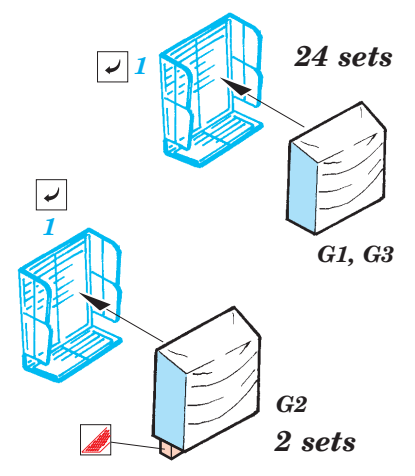

New Jersey 1/350

1/350 scale detail set for Tamiya • sada detailů pro model 1/350 Tamiya

eduard

53 011

- APPLY EXPRESS MASK AND PAINT BEFORE GLUING
POUŽIT EXPRESS MASK NABARVIT PŘED SLEPENÍM
- SYMMETRICAL ASSEMBLY
SYMETRICKÁ MONTÁŽ
- REMOVE
ODSTRANIT
- GRIND
OBROUSIT
- DRILL HOLE
VRTAT OTVOR
- BEND
OHNOUT
- OPTION
VOLBA
- REPLACE
NAHRADIT

ORIGINAL KIT PARTS
PŮVODNÍ DÍLY STAVEBNICE
 PHOTO-ETCHED PARTS
LEPTANÉ DÍLY
 PARTS TO BE REMOVED
DÍLY K ODSTRANĚNÍ
 FILL
TMELIT

Center Deck

Center Deck

Tomahawk Deck

Bridge Base

Front Funnel Base

Front Funnel

Bridge

Upper Part of Bridge

MK 37 Fire Control 4 sets

Weapon Deck

Rear Funnel

Link Antenna

2 sets

2 sets