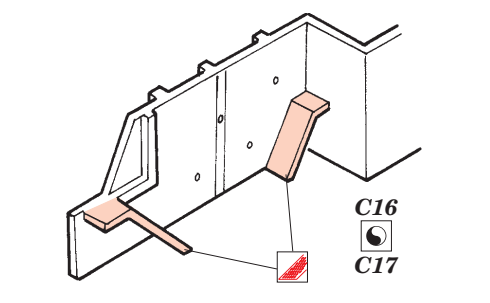

New Jersey 1/350

1/350 scale detail set for Tamiya • sada detailů pro model 1/350 Tamiya

eduard

53 011

- APPLY EXPRESS MASK AND PAINT BEFORE GLUING
POUŽIT EXPRESS MASK NABARVIT PŘED SLEPENÍM
- SYMMETRICAL ASSEMBLY
SYMETRICKÁ MONTÁŽ
- REMOVE
ODSTRANIT
- GRIND
OBROUSIT
- DRILL HOLE
VRTAT OTVOR
- BEND
OHNOUT
- OPTION
VOLBA
- REPLACE
NAHRADIT

ORIGINAL KIT PARTS
PŮVODNÍ DÍLY STAVEBNICE
 PHOTO-ETCHED PARTS
LEPTANÉ DÍLY
 PARTS TO BE REMOVED
DÍLY K ODSTRANĚNÍ
 FILL
TMELIT

Center Deck

Center Deck

Tomahawk Deck

Bridge Base

Front Funnel Base

Front Funnel