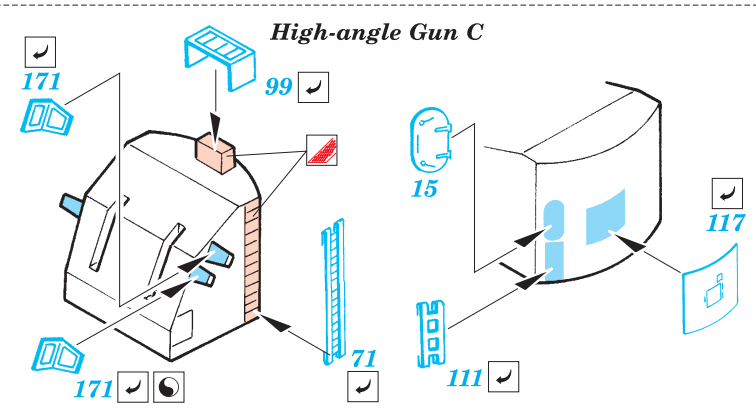

New Jersey 1/350

1/350 scale detail set for Tamiya • sada detailů pro model 1/350 Tamiya

eduard

53 011

- APPLY EXPRESS MASK AND PAINT BEFORE GLUING
POUŽIT EXPRESS MASK NABARVIT PŘED SLEPENÍM
- SYMMETRICAL ASSEMBLY
SYMETRICKÁ MONTÁŽ
- REMOVE
ODSTRANIT
- GRIND
OBROUSIT
- DRILL HOLE
VRTAT OTVOR
- BEND
OHNOUT
- OPTION
VOLBA
- REPLACE
NAHRADIT

ORIGINAL KIT PARTS
PŮVODNÍ DÍLY STAVEBNICE
 PHOTO-ETCHED PARTS
LEPTANÉ DÍLY
 PARTS TO BE REMOVED
DÍLY K ODSTRANĚNÍ
 FILL
TMELIT

Center Deck

Center Deck

Tomahawk Deck

Bridge Base

Front Funnel Base

Front Funnel