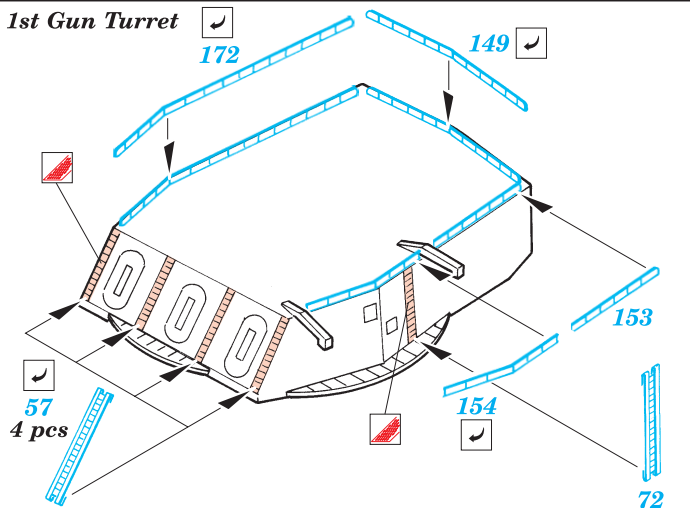

New Jersey 1/350

1/350 scale detail set for Tamiya • sada detailů pro model 1/350 Tamiya

eduard

53 011

- APPLY EXPRESS MASK AND PAINT BEFORE GLUING
POUŽIT EXPRESS MASK NABARVIT PŘED SLEPENÍM
- SYMMETRICAL ASSEMBLY
SYMETRICKÁ MONTÁŽ
- REMOVE
ODSTRANIT
- GRIND
OBROUSIT
- DRILL HOLE
VRTAT OTVOR
- BEND
OHNOUT
- OPTION
VOLBA
- REPLACE
NAHRADIT

ORIGINAL KIT PARTS
PŮVODNÍ DÍLY STAVEBNICE
 PHOTO-ETCHED PARTS
LEPTANÉ DÍLY
 PARTS TO BE REMOVED
DÍLY K ODSTRANĚNÍ
 FILL
TMELIT

Center Deck

Center Deck

Tomahawk Deck

Bridge Base

Front Funnel Base

Front Funnel

Bridge

Upper Part of Bridge

MK 37 Fire Control 4 sets

Weapon Deck

Rear Funnel

Link Antenna

2 sets

2 sets