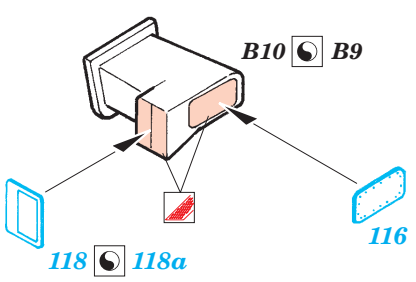

New Jersey 1/350

1/350 scale detail set for Tamiya • sada detailů pro model 1/350 Tamiya

eduard

53 011

- APPLY EXPRESS MASK AND PAINT BEFORE GLUING
POUŽIT EXPRESS MASK NABARVIT PŘED SLEPENÍM
- SYMMETRICAL ASSEMBLY
SYMETRICKÁ MONTÁŽ
- REMOVE
ODSTRANIT
- GRIND
OBROUSIT
- DRILL HOLE
VRTAT OTVOR
- BEND
OHNOUT
- OPTION
VOLBA
- REPLACE
NAHRADIT

ORIGINAL KIT PARTS
PŮVODNÍ DÍLY STAVEBNICE
 PHOTO-ETCHED PARTS
LEPTANÉ DÍLY
 PARTS TO BE REMOVED
DÍLY K ODSTRANĚNÍ
 FILL
TMELIT

Center Deck

Center Deck

Tomahawk Deck

Bridge Base

Front Funnel Base

Front Funnel