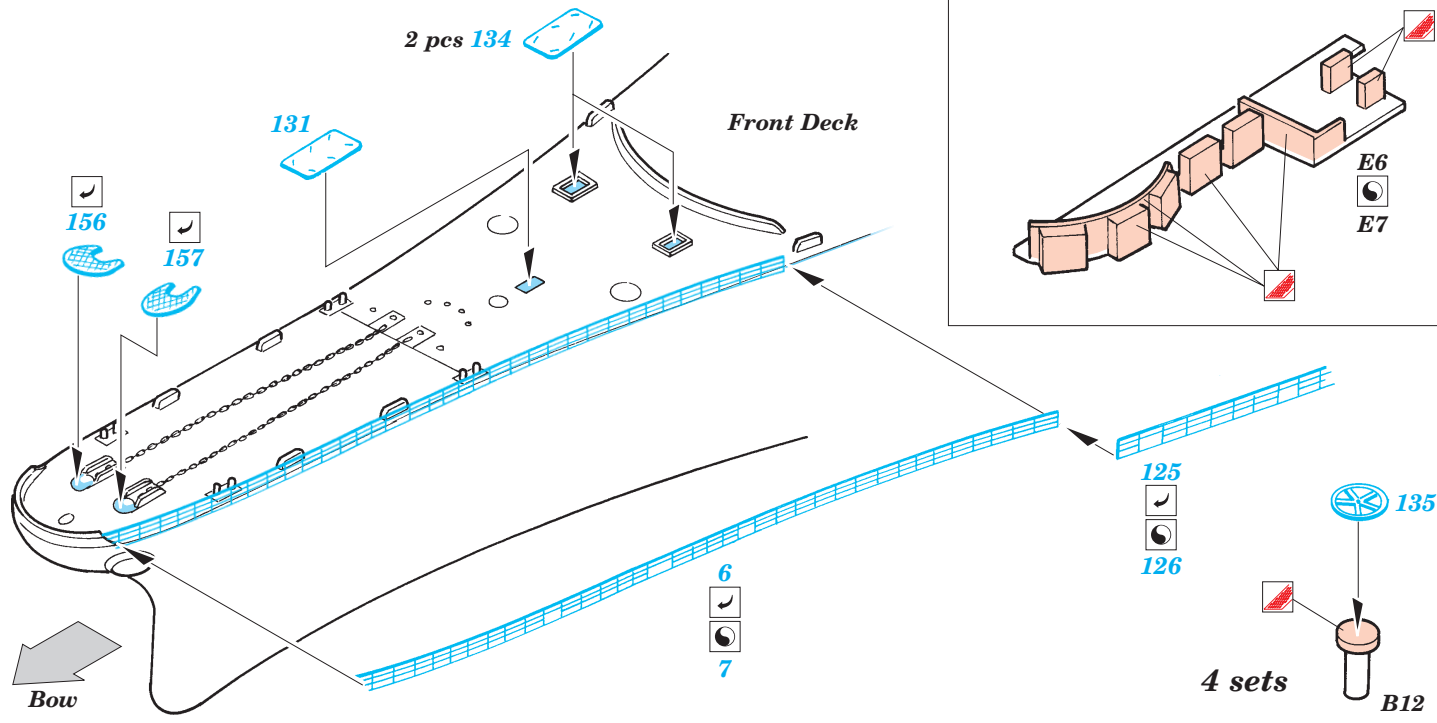

New Jersey 1/350

1/350 scale detail set for Tamiya • sada detailů pro model 1/350 Tamiya

eduard

53 011

- APPLY EXPRESS MASK AND PAINT BEFORE GLUING
POUŽIT EXPRESS MASK NABARVIT PŘED SLEPENÍM
- SYMMETRICAL ASSEMBLY
SYMETRICKÁ MONTÁŽ
- REMOVE
ODSTRANIT
- GRIND
OBROUSIT
- DRILL HOLE
VRTAT OTVOR
- BEND
OHNOUT
- OPTION
VOLBA
- REPLACE
NAHRADIT

ORIGINAL KIT PARTS
PŮVODNÍ DÍLY STAVEBNICE
 PHOTO-ETCHED PARTS
LEPTANÉ DÍLY
 PARTS TO BE REMOVED
DÍLY K ODSTRANĚNÍ
 FILL
TMELIT

Center Deck

Center Deck

Tomahawk Deck

Bridge Base

Front Funnel Base

Front Funnel

Bridge

Upper Part of Bridge

MK 37 Fire Control 4 sets

Weapon Deck

Rear Funnel

Link Antenna

2 sets

2 sets