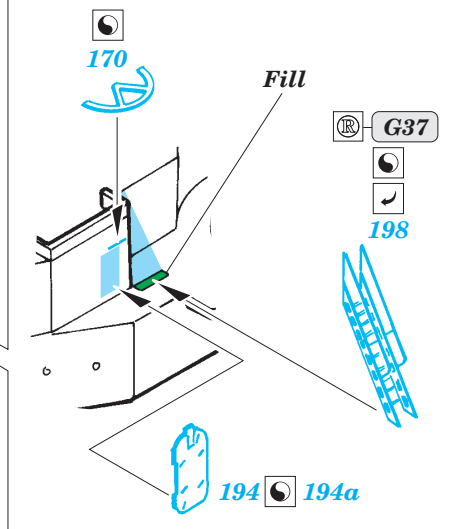

New Jersey 1/350

1/350 scale detail set for Tamiya • sada detailů pro model 1/350 Tamiya

eduard

53 011

- APPLY EXPRESS MASK AND PAINT BEFORE GLUING
POUŽIT EXPRESS MASK NABARVIT PŘED SLEPENÍM
- SYMMETRICAL ASSEMBLY
SYMETRICKÁ MONTÁŽ
- REMOVE
ODSTRANIT
- GRIND
OBROUSIT
- DRILL HOLE
VRTAT OTVOR
- BEND
OHNOUT
- OPTION
VOLBA
- REPLACE
NAHRADIT

ORIGINAL KIT PARTS
PŮVODNÍ DÍLY STAVEBNICE
 PHOTO-ETCHED PARTS
LEPTANÉ DÍLY
 PARTS TO BE REMOVED
DÍLY K ODSTRANĚNÍ
 FILL
TMELIT

Center Deck

Center Deck

Tomahawk Deck

Bridge Base

Front Funnel Base

Front Funnel

Bridge

Upper Part of Bridge

MK 37 Fire Control 4 sets

Weapon Deck

Rear Funnel

Link Antenna

2 sets

2 sets