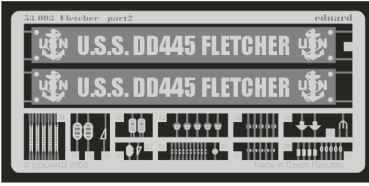

FLETCHER

eduard

53 003

1/350 scale detail set for Tamiya kit • sada detailů pro model Tamiya 1/350

- SYMMETRICAL ASSEMBLY
SYMETRICKÁ MONTÁŽ
- REMOVE
ODSTRANIT
- BEND
OHNOUT
- REPLACE
NAHRADIT
- GRIND
OBROUSIT
- OPTION
VOLBA

ORIGINAL KIT PARTS
PŮVODNÍ DÍLY STAVEBNICE

PHOTO-ETCHED PARTS
LEPTANÉ DÍLY

PARTS TO BE REMOVED
DÍLY K ODSTRANĚNÍ